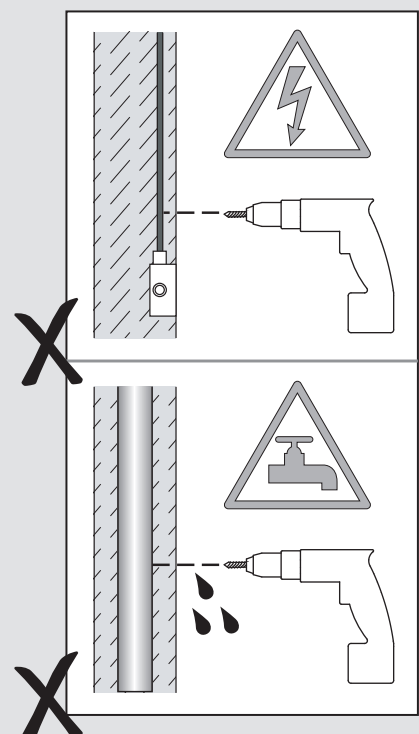

Zeppo Wall 7247

■ astro

GB

Please read the instructions carefully before commencing assembly

Live : Normally Brown / Red
Neutral : Normally Blue / Black
Earth : Normally Green / Yellow

E

Leer atentamente las instrucciones antes de comenzar el montaje

Fase : Normalmente Marro / Rojo
Neutro : Normalmente Azul / Negro
Tierra : Normalmente Verde / Amarillo

F

Lire attentivement les instructions avant de commencer le montage

Phase : Normalement Brun / Rouge
Neutre : Normalement Bleu / Noir
Terre : Normalement Vert / Jaune

D

Lesen Sie bitte die Anweisungen sorgfältig durch, bevor Sie mit dem Zusammenbauen beginnen

Phase : Normalerweise Braun / Rot
Nulleiter : Normalerweise Blau / Schwarz
Erde : Normalerweise Grün / Gelb

All electrical connections must be fully covered with insulating tape.
Alle elektrischen Anschlüsse müssen vollständig mit Isolierband abgedeckt werden.
Todas las conexiones eléctricas deben estar completamente cubiertas con cinta aislante.
Toutes les connexions électriques doivent être entièrement recouvertes de ruban isolant.