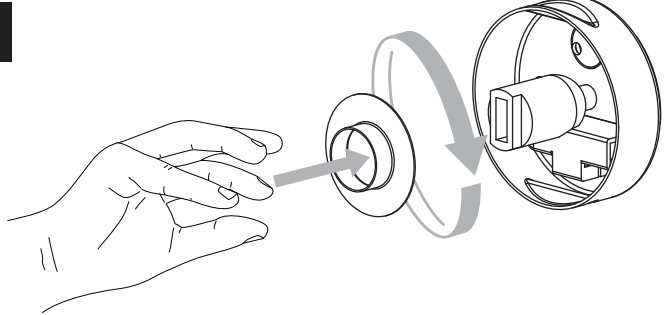

Zeppo Wall 7247

■ astro

GB

Please read the instructions carefully before commencing assembly

Live : Normally Brown / Red
Neutral : Normally Blue / Black
Earth : Normally Green / Yellow

E

Leer atentamente las instrucciones antes de comenzar el montaje

D

Lesen Sie bitte die Anweisungen sorgfältig durch, bevor Sie mit dem Zusammenbauen beginnen

Phase : Normalerweise Braun / Rot
Nulleiter : Normalerweise Blau / Schwarz
Erde : Normalerweise Grün / Gelb

All electrical connections must be fully covered with insulating tape.
Alle elektrischen Anschlüsse müssen vollständig mit Isolierband abgedeckt werden.
Todas las conexiones eléctricas deben estar completamente cubiertas con cinta aislante.
Toutes les connexions électriques doivent être entièrement recouvertes de ruban isolant.

1

2

3

4

5

6

7